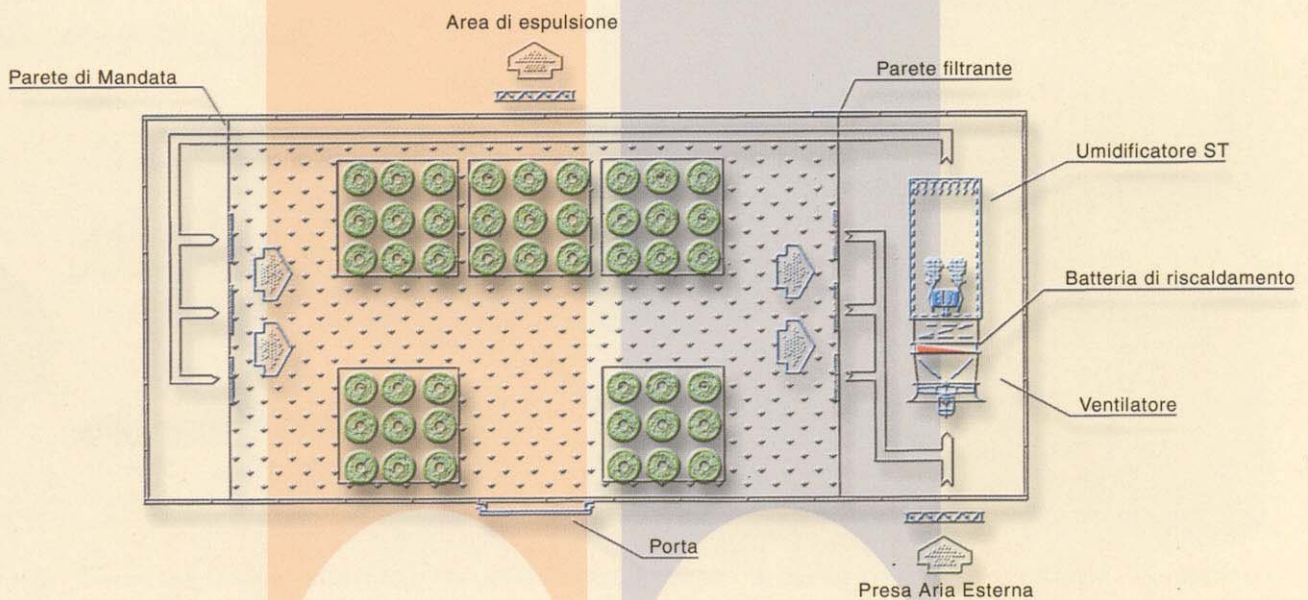

UMIBOX[®]

martel.it
M M M

IL CLIMA IDEALE PER IL TUO FILATO LO DECIDI TU

Versione con porta automatica

Versione con porta manuale

**COMODA
MANUTENZIONE**

**Celle filtranti di
ripresa estraibili**

**MASSIMA DURATA
NEL TEMPO**

**Gruppo di umidificazione
interno in Inox AISI 316**

Pannelli Coibentati

**SISTEMA
DI MANDATA
UNIFORME**

**Diffusori di mandata
Inox a parete**