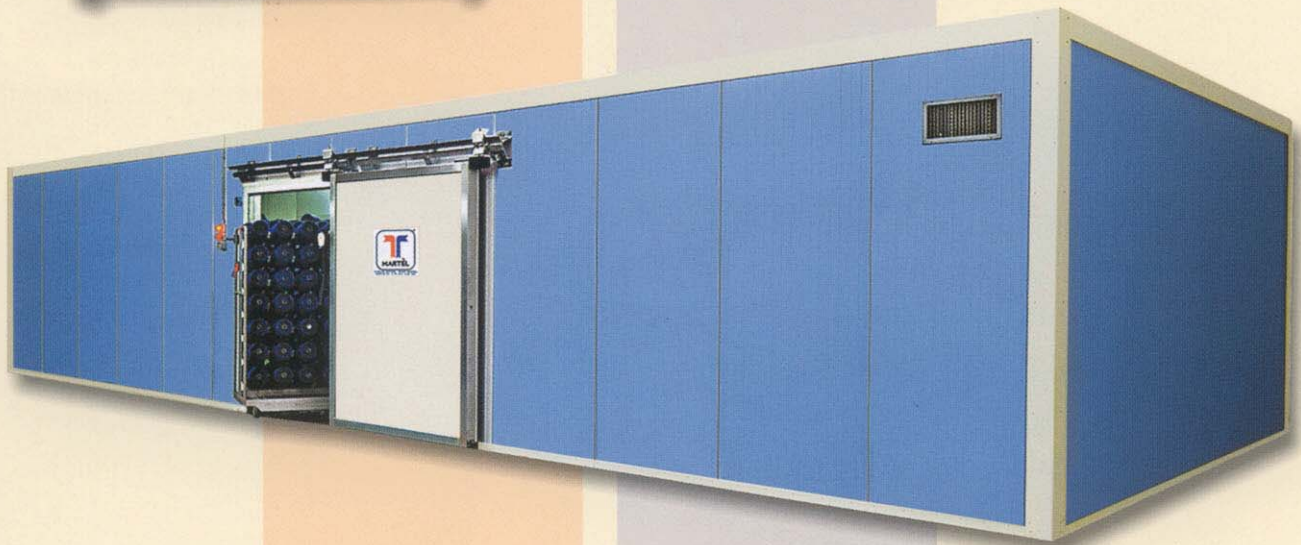

UMIBOX[®]

martel.it
M M M

IL CLIMA IDEALE PER IL TUO FILATO LO DECIDI TU

Versione con porta automatica

Versione con porta manuale

**COMODA
MANUTENZIONE**

**Celle filtranti di
ripresa estraibili**

**MASSIMA DURATA
NEL TEMPO**

**Gruppo di umidificazione
interno in Inox AISI 316**

Pannelli Coibentati

**SISTEMA
DI MANDATA
UNIFORME**

**Diffusori di mandata
Inox a parete**